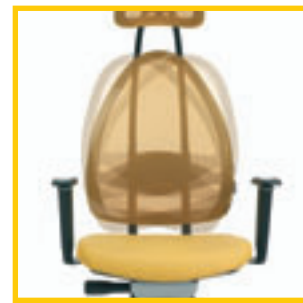

Rückenlehne mit Body-Balance-Tec® Gelenk
Das integrierte Body-Balance-Tec® Gelenk in der Rückenlehne garantiert eine optimale Bewegungsfreiheit im Rückenbereich und trainiert so während des Sitzens die Wirbelsäule.

Backrest with Body-Balance-Tec® hinge
The built-in Body-Balance-Tec® hinge in the backrest guarantees an optimal movement freedom of your back and also trains the spinal column whilst seating.