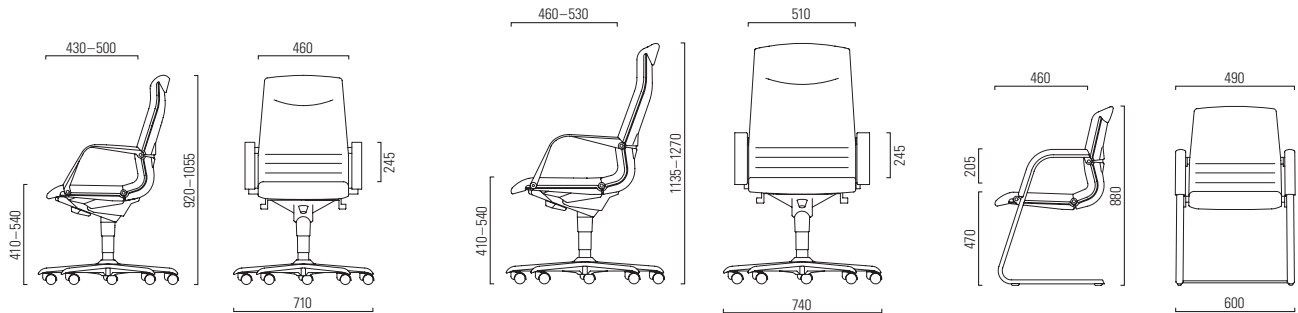

Girsberger AG, Bützberg, CH
Girsberger AG, Wien, A
Girsberger France, Paris, F
Girsberger GmbH, Endingen, D
Girsberger UK, London, GB
Girsberger Benelux BV, Amsterdam, NL
Girsberger Industries, Inc., Smithfield, USA
Tuna-Girsberger Tic. AS, Silivri, TR

mail@girsberger.com
www.girsberger.com

5 Jahre Garantie
5 ans de garantie
5 anni di garanzia

Masse nach EN 1335. Angaben unter Vorbehalt von Änderungen
Dimensions selon EN 1335. Indications sujettes à modifications
Dimensioni secondo EN 1335. Dati con riserva di apportare modifiche

girsberger